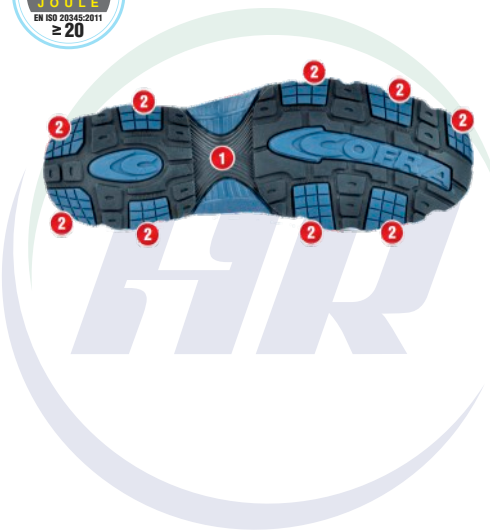

Níveis de resistência ao deslizamento

Coefficiente de tração dinâmica

» Mais Informação, consulte www.hrgroup.pt,
» produtos » normas e simbologias.