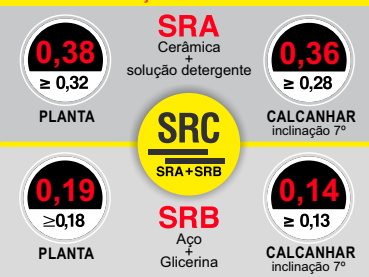

#### Normas e Simbologia

- EN 20345
- S3 SRC

Directiva:  
89/686/CEE

#### Níveis de resistência ao deslizamento

Coefficiente de tração dinâmica

» Mais Informação, consulte [www.hrgroup.pt](http://www.hrgroup.pt),  
» produtos » normas e simbologias.